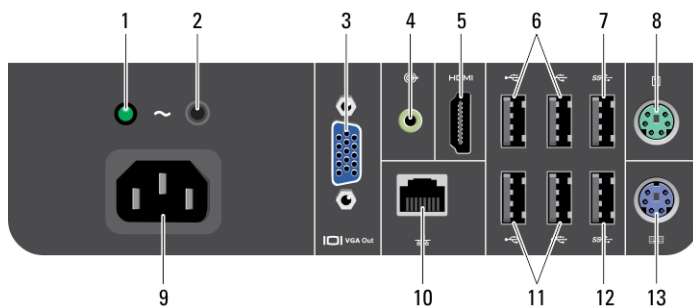

8. tlačítko vysunutí optické jednotky

9. tlačítka nabídky OSD (3)

10. indikátor činnosti pevného disku

11. tlačítko napájení

12. podstavec

Zadní pohled

Obrázek 2. Zadní pohled

1. konektory zadního panelu

2. slot bezpečnostního kabelu

3. kryt VESA

4. čtečka paměťových karet

5. konektory USB 3.0 (2)

6. konektor mikrofonu

7. konektor sluchátek

Zobrazení zadního panelu

Obrázek 3. Zobrazení zadního panelu