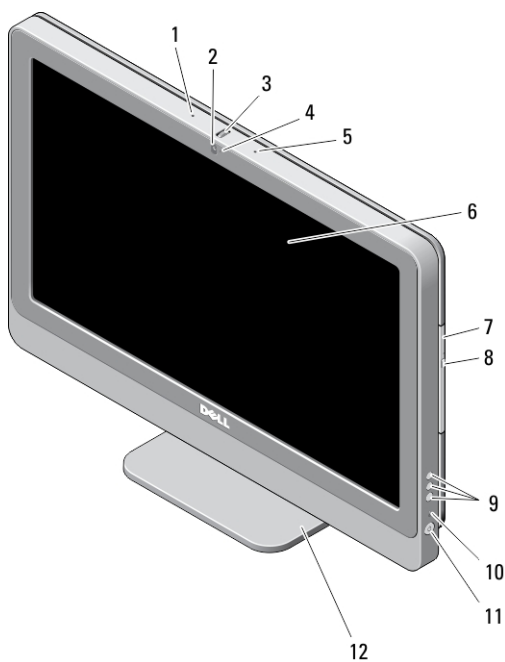

Dell OptiPlex 9020 AIO

Informace o instalaci a funkcích

O varováních

 **VAROVÁNÍ:** VAROVÁNÍ upozorňuje na možné poškození majetku a riziko úrazu nebo smrti.

Čelní pohled

Obrázek 1. Čelní pohled

1. mikrofon (vlevo)
2. kamera (volitelná)
3. kolečko pro naklonění kamery (dotyková obrazovka) / posuvná lišta kamery (displej bez dotykového ovládání)

OK5Y6HA00

Regulační model: W04C
Regulační typ: W04C002
2013 - 02

4. indikátor LED kamery

5. mikrofon (vpravo)

POZNÁMKA:

Umístění mikrofonu je jiné u verze bez dotykového ovládání.

6. displej

7. optická jednotka (volitelné)

8. tlačítko vysunutí optické jednotky

9. tlačítka nabídky OSD (3)

10. indikátor činnosti pevného disku

11. tlačítko napájení

12. podstavec

Zadní pohled

Obrázek 2. Zadní pohled

1. konektory zadního panelu

2. slot bezpečnostního kabelu

3. kryt VESA

4. čtečka paměťových karet

5. konektory USB 3.0 (2)

6. konektor mikrofonu

7. konektor sluchátek

Zobrazení zadního panelu

Obrázek 3. Zobrazení zadního panelu